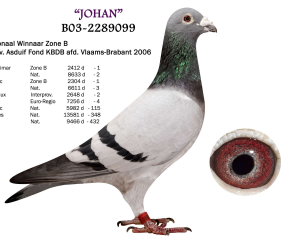

Stamkaart Reisduif: BE 18-2009496 V

"JOHAN"

B03-2289099

BE 13-2008370 M
De 70
Thumas

Zoon Johan

Bergerac '15
D&D: 2/64
Centre Est: 49/745

Nestbroer Moeder
Thierry 227/14
(Topvlieger bij Rans
S&J)

BE 18-2009496 V
Thumas
Blauw
Zomerjong

BE 16-2052419 V
Duivin Rans
Rans Stijn & Jeroen

Volle zus Jeanke &
Georgette (2
topvlieger bij Rans
S&J)

BE 03-2289099 M
De Johan
Thumas
Blauw
7x op rij prijs met
3x top-5 nationaal
- Montelmar Nat
2/8633
- Souillac Nat
3/6611
- Bordeaux Euro-Reg
4/7256
(2x 1ste Zone B en
3x 1ste Prov)

BE 12-2039488 V
Geschelpt Aimé
Aimé Decoster

Kleindochter
"Boris": 1ste int
Marseille bij Robert
Van Eycken

BE 11-2192616 M
Lucky Jef
Deschamps-Swinnen

Inteelt Lucky 848
Vader Jeanke &
Georgette
Vader 034/15: 28ste
nat Montelmar '16
Vader 353/13
(Georgette): 1ste
lok, 6de BU, 216de
nat Montauban '15
27ste lok, 42ste BU,

BE 12-2035176 V
Jose
Rans Stijn & Jeroen

Moeder Jeanke &
Georgette
Moeder 205/14: 9de
lok, 75ste nat
Montelmar '15
Moeder 522/14: 4de
lok, 52ste nat
Jarnac '15
Moeder 034/15: 1ste
lok, 28ste nat

BE 95-2064122 M
Vader "De Johan"
Gaston Gellaerts

BE 98-2449221 V
Moeder "Johan"
Louis De Coster

BE 04-2188210 M
Den 210
Aimé Decoster

- Zoon van Boris
- Br. vader Contador

BE 10-2070808 V
Aimé Decoster

Dochter "Schone" Van
Eycken

BE 05-2105210 M
Halfbroer Blue Ace
Eric Limbourg

Blue Ace: 3de nat
asduif fond KBDB

BE 04-2296945 V
Inbred Smallen
Marcel Alebrecht

Dochter van 021/99
(Zoon superkweker) x

BE 01-2144477 M
Rhonevallei
Rans Stijn & Jeroen

Miste 3 jaar niet op
de Rhonevallei

BE 10-2022124 V
Dood Flubenol
Rans Stijn & Jeroen

Tulle '11: 160/6345
nationaal

Thumas Thierry & Bart

Perronstraat 24
1930 Nossegem
Tel.: 02/7598927
www.thumas.be